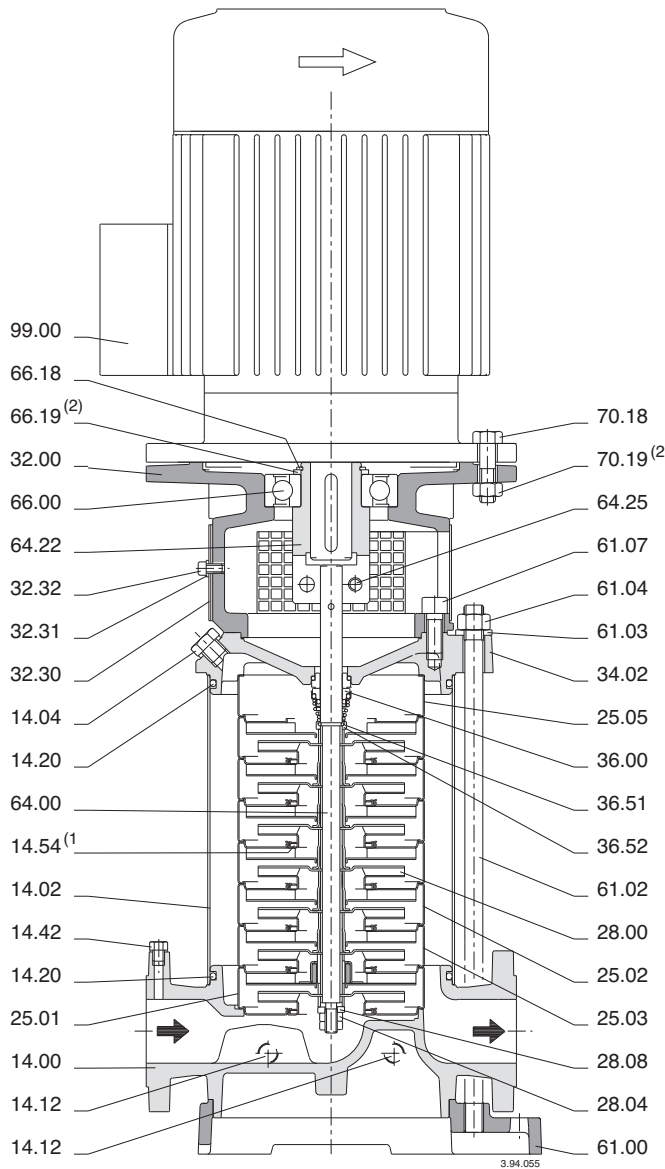

MXV 25-...
 MXV 32-...
 MXV 40-...

(1) Inserito nel corpo stadio
 Inserted in the stage casing
 Im Stufengehäuse eingepreßt
 Monté dans le corps étage
 Insertado en el cuerpo elemento
 Imonerad i mellanhuset

(2) Solo con grandezza motore 132
 Only for motor size 132
 Nur mit Motor-Baugröße 132
 Seulement avec moteur 132
 Solo con dimensión del motor 132
 Endast för motorstorlek 132

MXV 50-15..

MXV 50-20..

MXV 50-16..
 MXV 65-32..
 MXV 80-48..

MXV 100-...

MXV-B 25-...
 MXV-B 32-...
 MXV-B 40-...