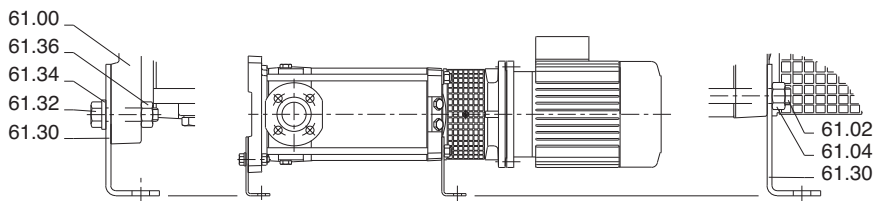

MXV 25-...
 MXV 32-...
 MXV 40-...

(1) Inserito nel corpo stadio
 Inserted in the stage casing
 Im Stufengehäuse eingepreßt
 Monté dans le corps étage
 Insertado en el cuerpo elemento
 Imonerad i mellanhuset

(2) Solo con grandezza motore 132
 Only for motor size 132
 Nur mit Motor-Baugröße 132
 Seulement avec moteur 132
 Solo con dimensión del motor 132
 Endast för motorstorlek 132

MXV 50-15..

MXV 50-20..

MXV 50-16..
 MXV 65-32..
 MXV 80-48..

(1) Inserito nel corpo stadio
 Inserted in the stage casing
 Im Stufengehäuse eingepreßt
 Monté dans le corps étage
 Insertado en el cuerpo elemento
 Monterad i mellanhuset

(2) Non presente nei motori 100-112
 Not installed in motors 100-112
 Nicht bei Motoren 100-112
 Non present avec moteur 100-112
 No presente en los motores 100-112
 Ej installerad i motorerna 100-112