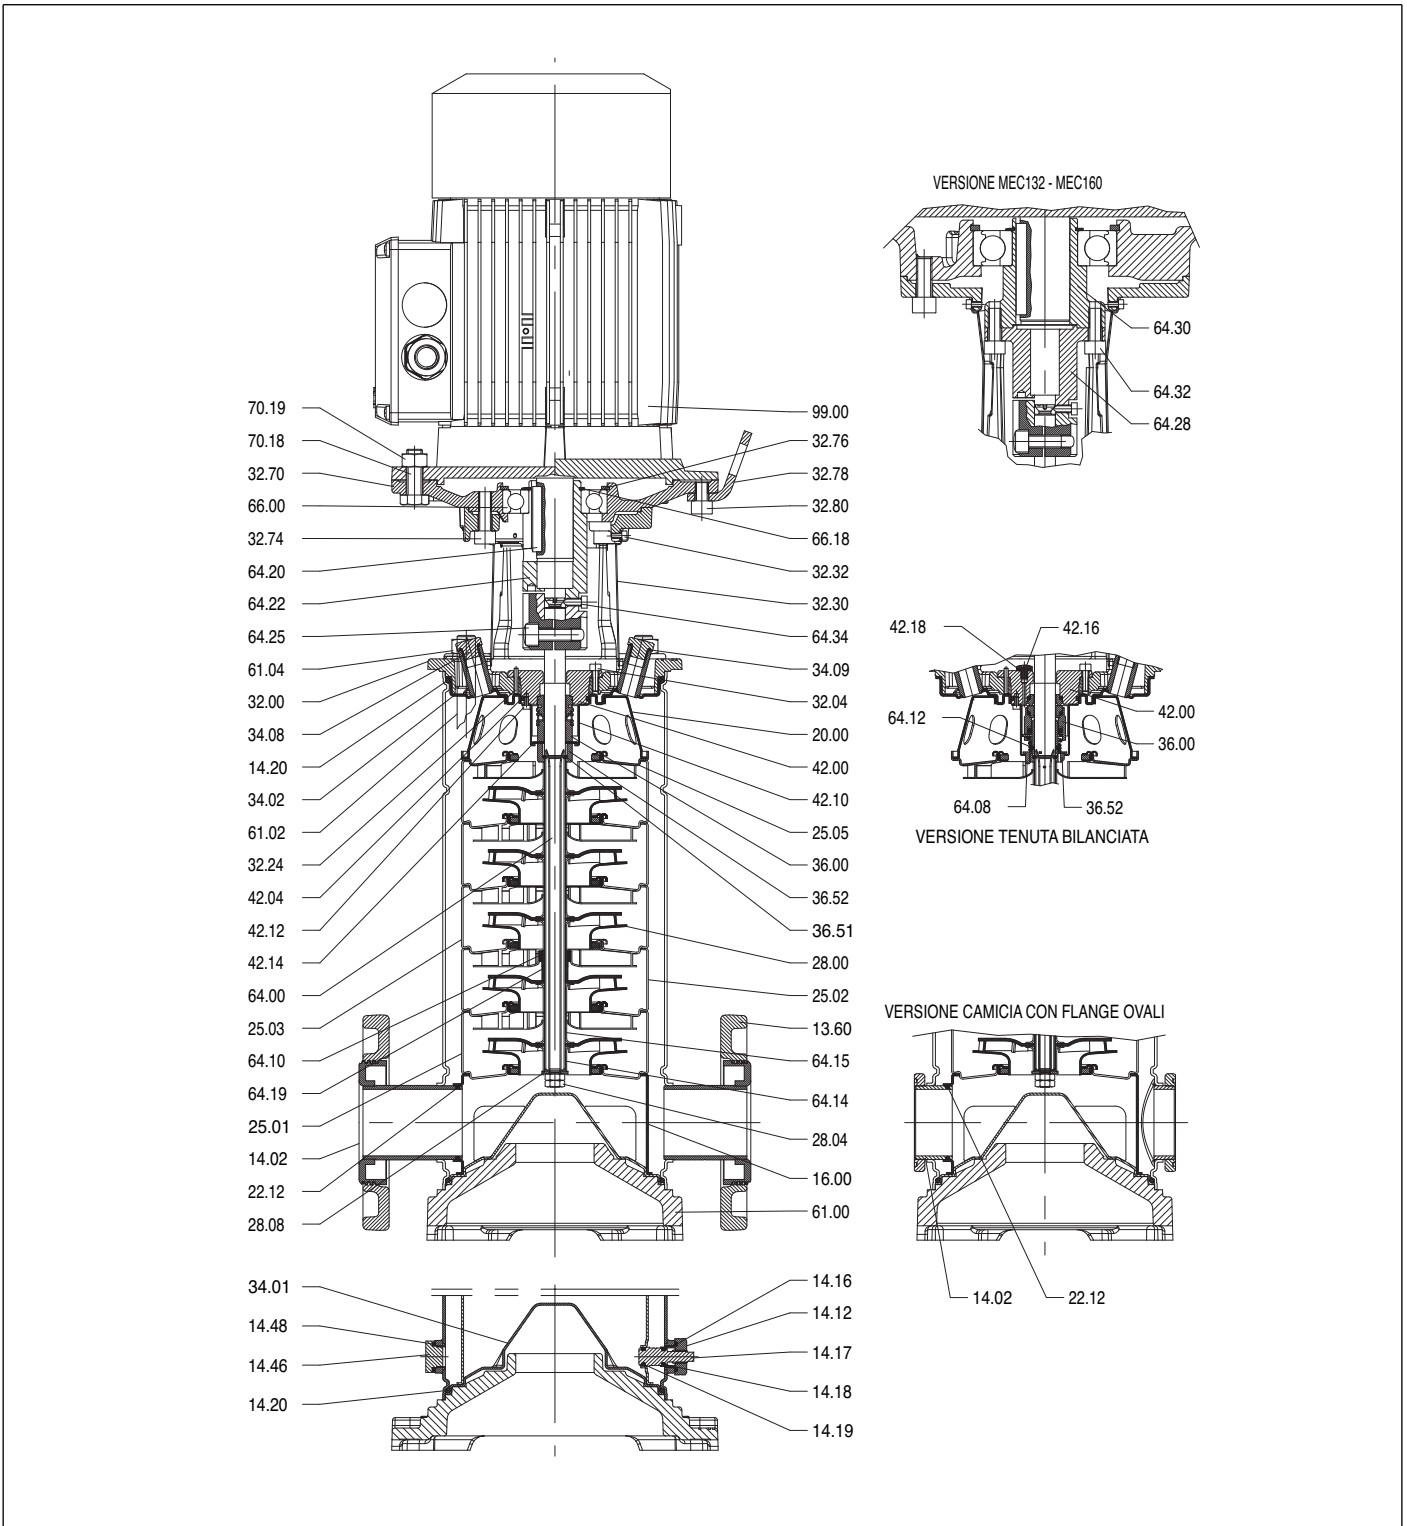

MXV 25-...
 MXV 32-...
 MXV 40-...

(1) Inserito nel corpo stadio
 Inserted in the stage casing
 Im Stufengehäuse eingepreßt
 Monté dans le corps étage
 Insertado en el cuerpo elemento
 Imonerad i mellanhuset

(2) Solo con grandezza motore 132
 Only for motor size 132
 Nur mit Motor-Baugröße 132
 Seulement avec moteur 132
 Solo con dimensión del motor 132
 Endast för motorstorlek 132

MXV 50-15..

MXV 50-20..

MXV 50-16..
 MXV 65-32..
 MXV 80-48..

MXV 100-...

MXV-B 25-...
 MXV-B 32-...
 MXV-B 40-...