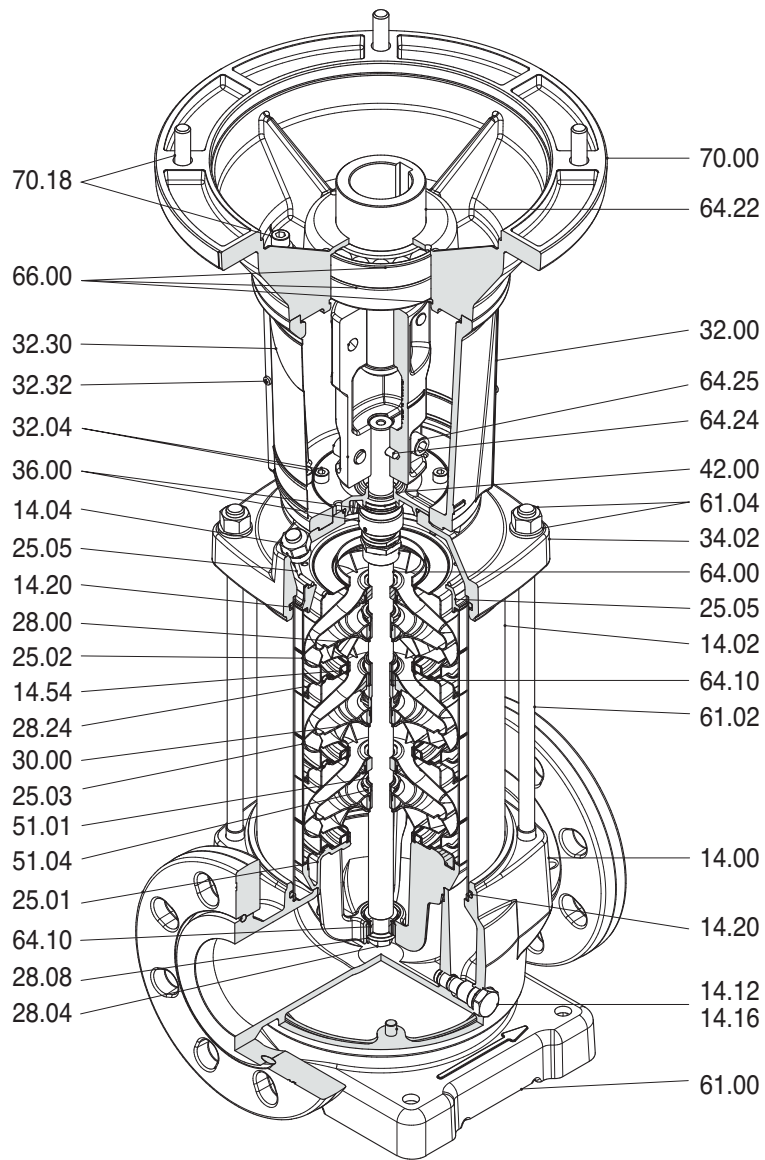

MXV 25-...
 MXV 32-...
 MXV 40-...

(1) Inserito nel corpo stadio
 Inserted in the stage casing
 Im Stufengehäuse eingepreßt
 Monté dans le corps étage
 Insertado en el cuerpo elemento
 Imonerad i mellanhuset

(2) Solo con grandezza motore 132
 Only for motor size 132
 Nur mit Motor-Baugröße 132
 Seulement avec moteur 132
 Solo con dimensión del motor 132
 Endast för motorstorlek 132

MXV 50-15..

MXV 50-20..

MXV 50-16..
 MXV 65-32..
 MXV 80-48..

(1) Inserito nel corpo stadio
 Inserted in the stage casing
 Im Stufengehäuse eingepreßt
 Monté dans le corps étage
 Insertado en el cuerpo elemento
 Monterad i mellanhuset

(2) Non presente nei motori 100-112
 Not installed in motors 100-112
 Nicht bei Motoren 100-112
 Non present avec moteur 100-112
 No presente en los motores 100-112
 Ej installerad i motorerna 100-112

MXV 100-...

MXV-B 25-...
 MXV-B 32-...
 MXV-B 40-...