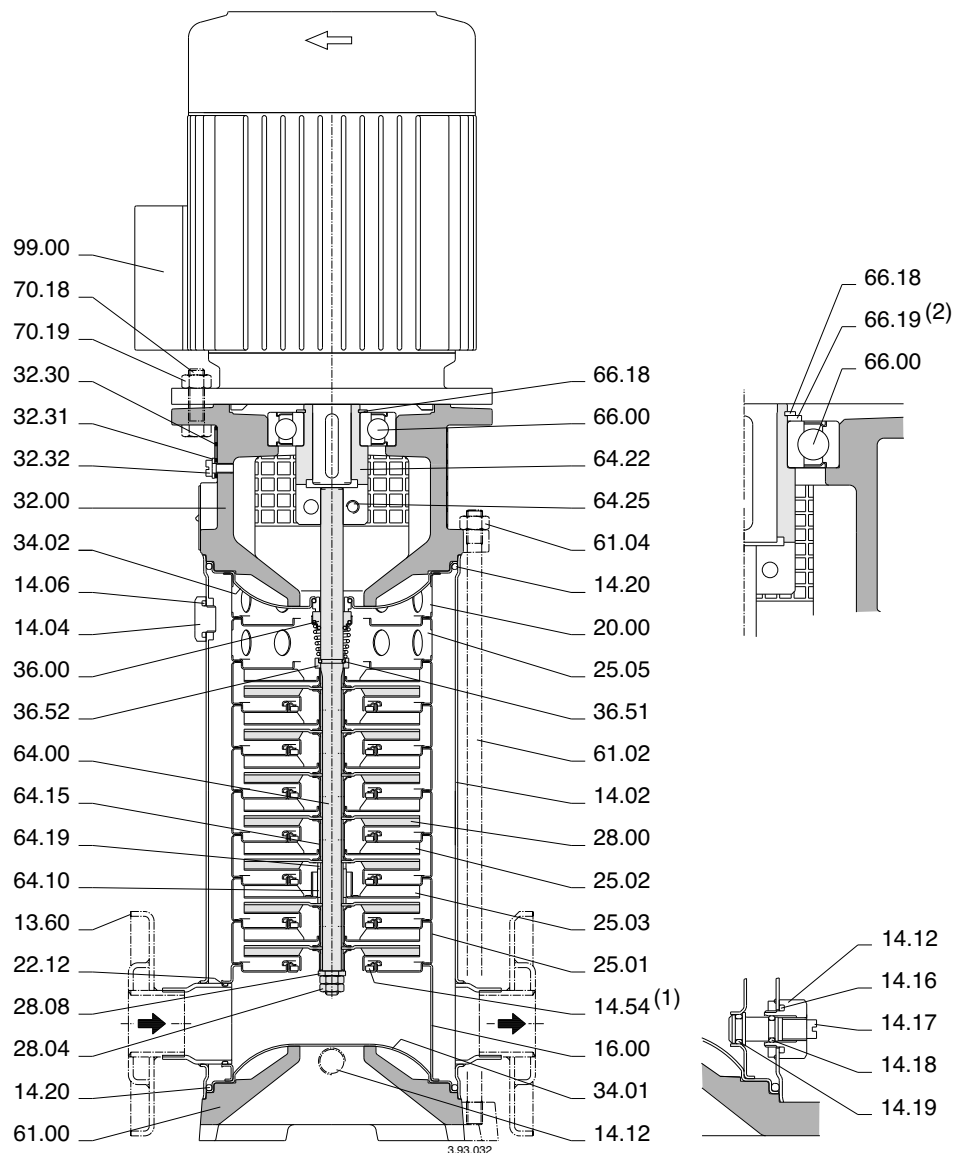

MXV 25-...
 MXV 32-...
 MXV 40-...

(1) Inserito nel corpo stadio
 Inserted in the stage casing
 Im Stufengehäuse eingepreßt
 Monté dans le corps étage
 Insertado en el cuerpo elemento
 Imonerad i mellanhuset

(2) Solo con grandezza motore 132
 Only for motor size 132
 Nur mit Motor-Baugröße 132
 Seulement avec moteur 132
 Solo con dimensión del motor 132
 Endast för motorstorlek 132

MXV 50-15..

MXV 50-20..

MXV 50-16..
 MXV 65-32..
 MXV 80-48..

MXV 100-...

MXV-B 25-...
 MXV-B 32-...
 MXV-B 40-...